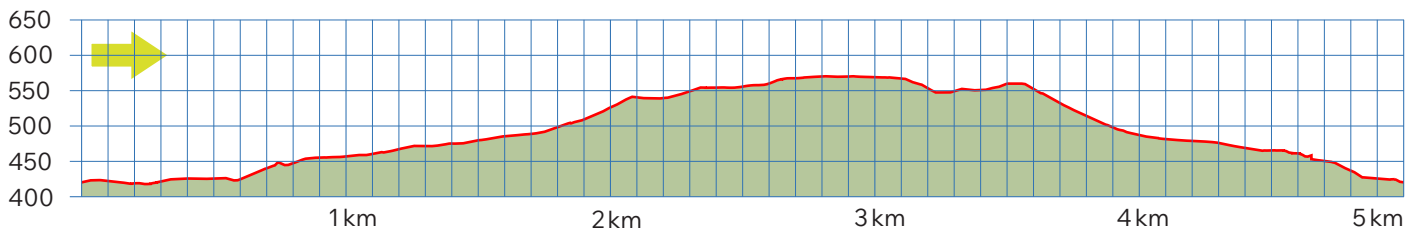

VOM BÖNIBACH ZUM WALD

38

8942 OBERRIEDEN

m.ü.M.

Bahnhof See

Bahnweg zum Bönibach hinauf

Wald mit Sicht auf See und Berge

Köllibeck, Oberrieden